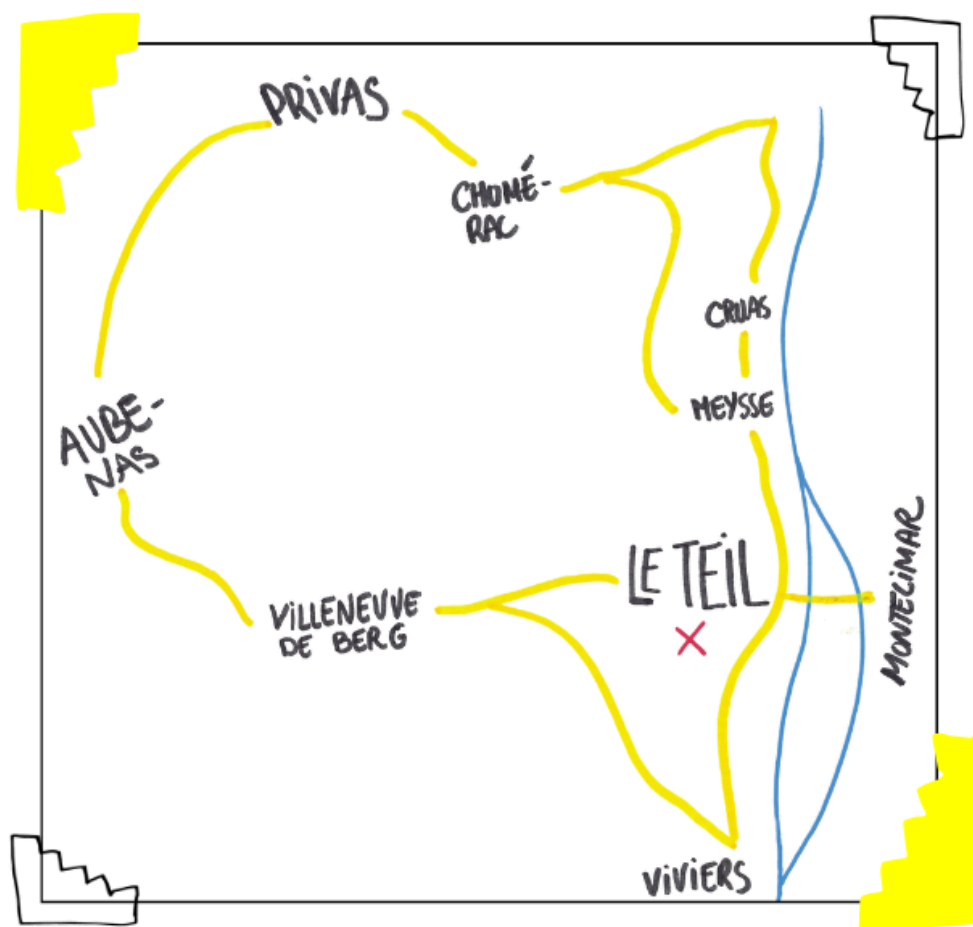

www.le-tilt.com

LeTiLT07

tiltleteil

Le TiLT, 4 rue Colette Bonzo
07 400 Le Teil

04 75 00 06 68 | 06 58 72 52 32
contact@le-tilt.com